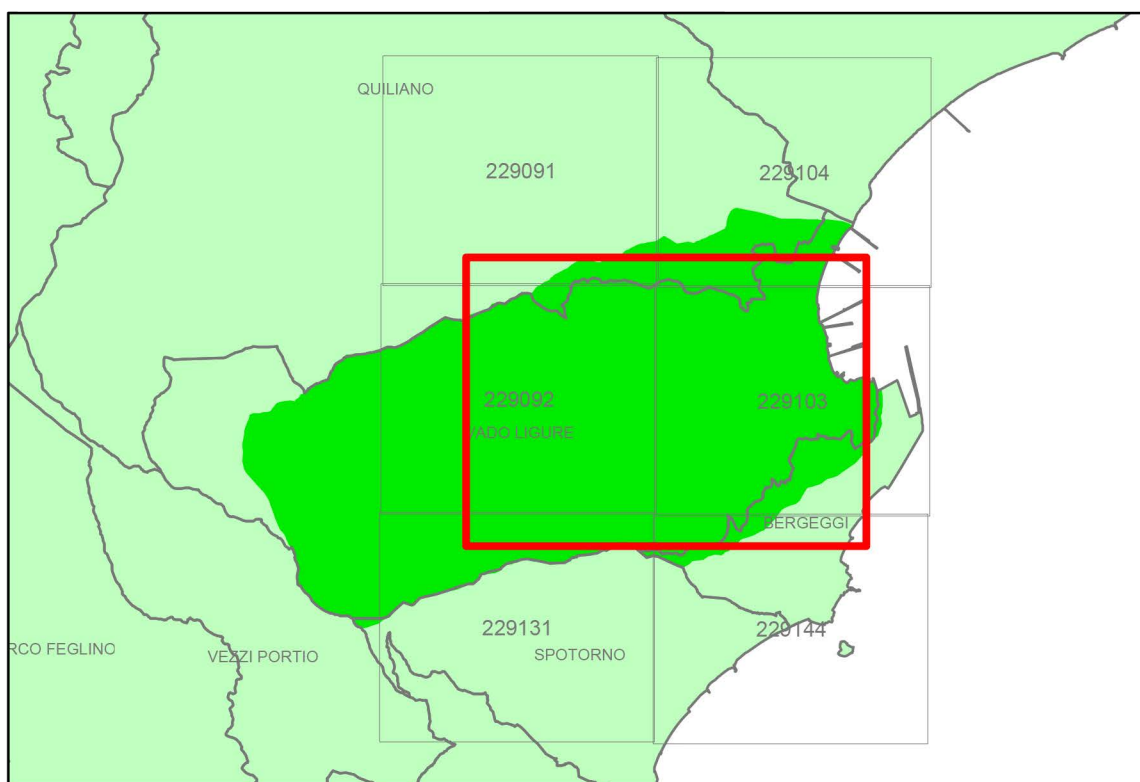

REGIONE LIGURIA

AUTORITA' DI BACINO REGIONALE

PIANO DI BACINO STRALCIO PER L'ASSETTO IDROGEOLOGICO

AMBITO 11

SEGNO

CARTA DELLE FASCE DI INONDABILITA'

APPROVAZIONE DEL PIANO	Delibera del Consiglio Provinciale n. 43 del 28/10/2002	SCALA 1:5.000	TAVOLA Unica
ULTIMA MODIFICA DELL'ELABORATO	Decreto del Direttore Generale n. 156 del 23/6/2017		
ENTRATA IN VIGORE	Pubblicazione sul BURL n. 30 del 26/07/2017 - Parte II		