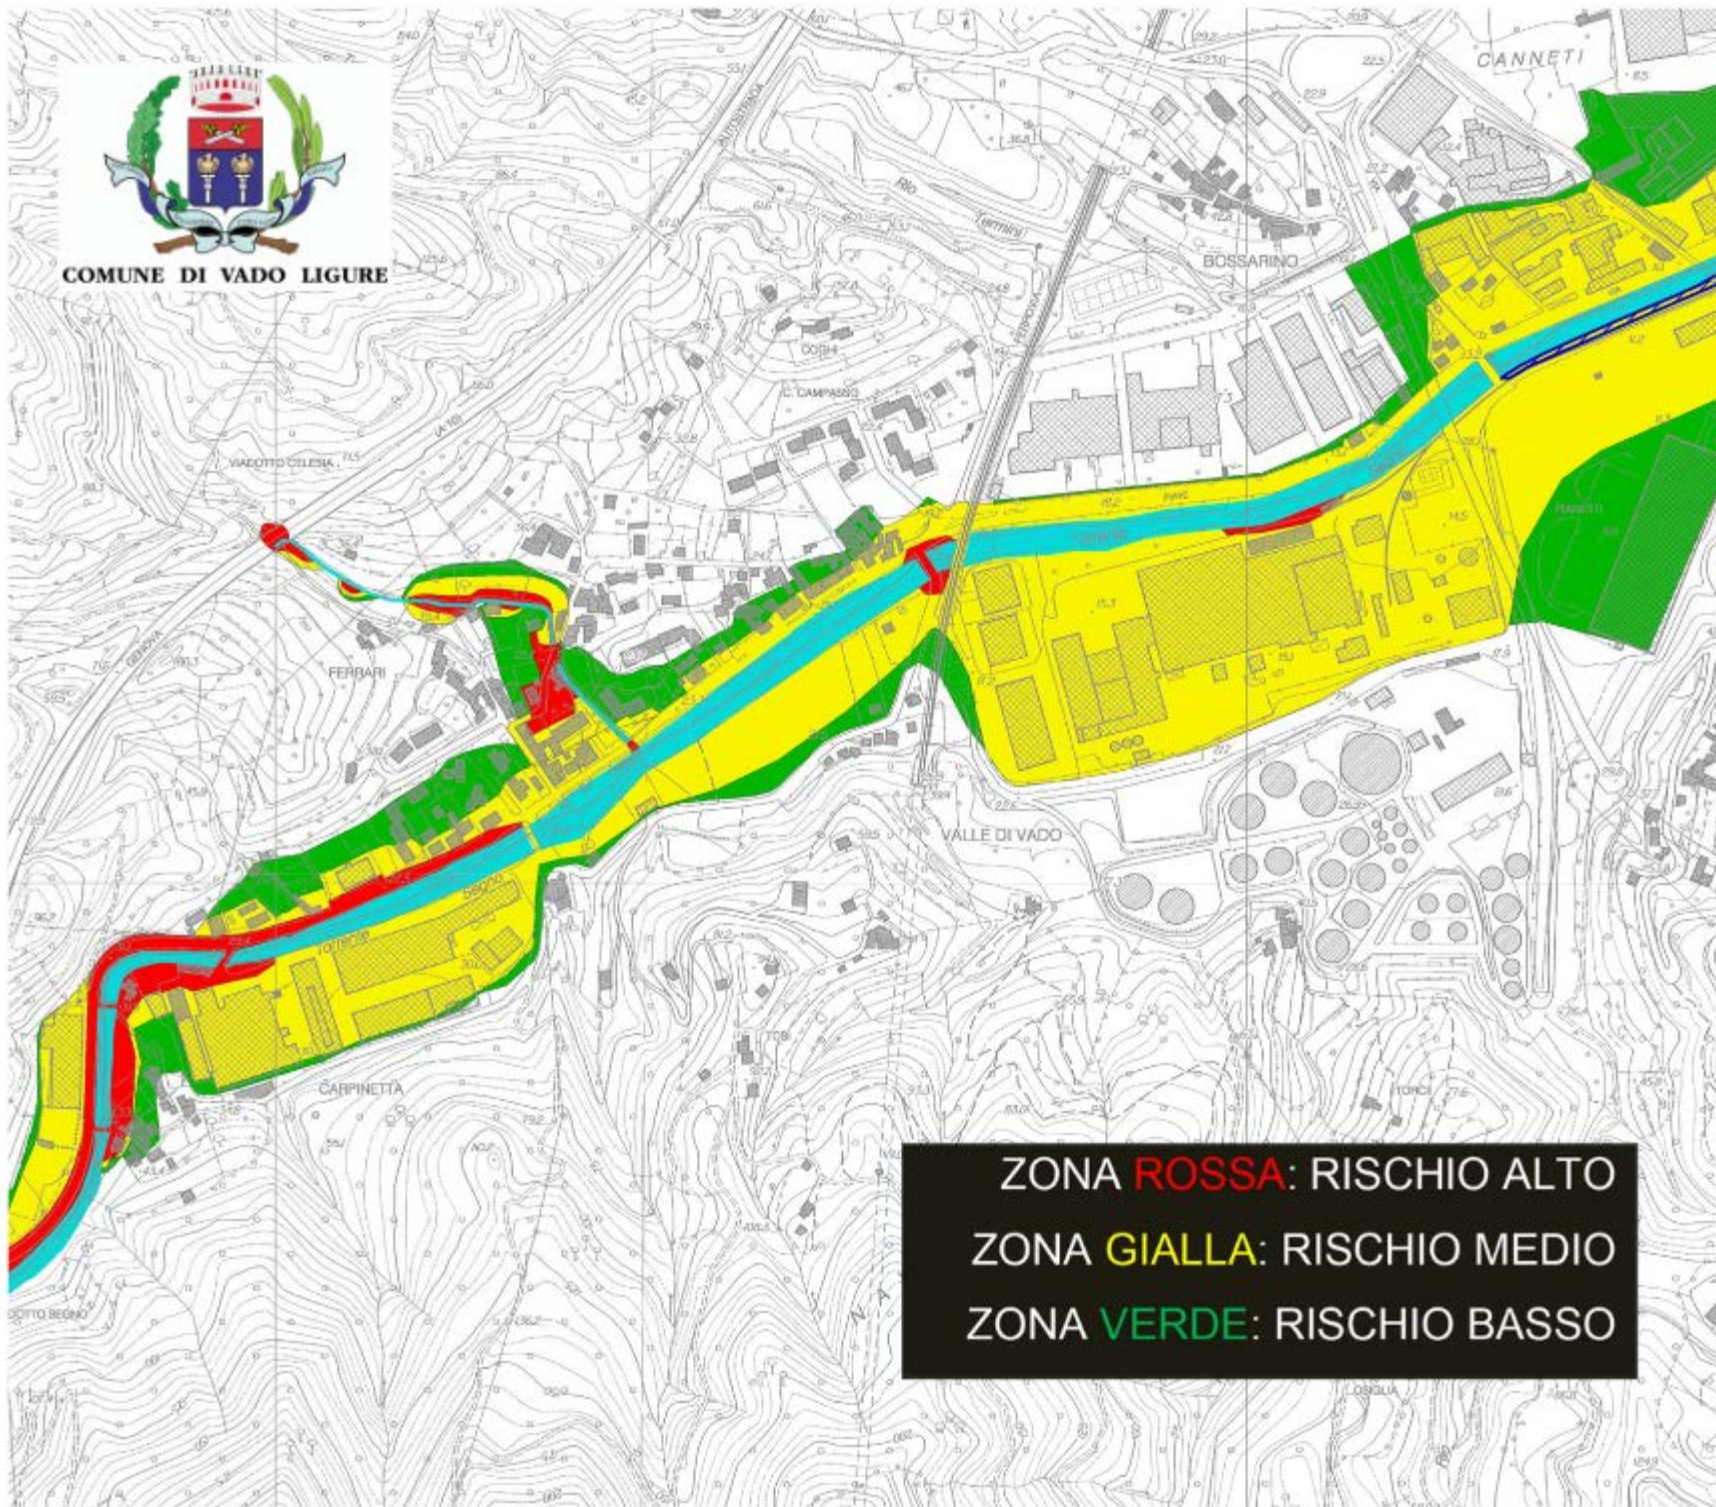

COMUNE DI VADO LIGURE

ZONA **ROSSA**: RISCHIO ALTO

ZONA **GIALLA**: RISCHIO MEDIO

ZONA **VERDE**: RISCHIO BASSO