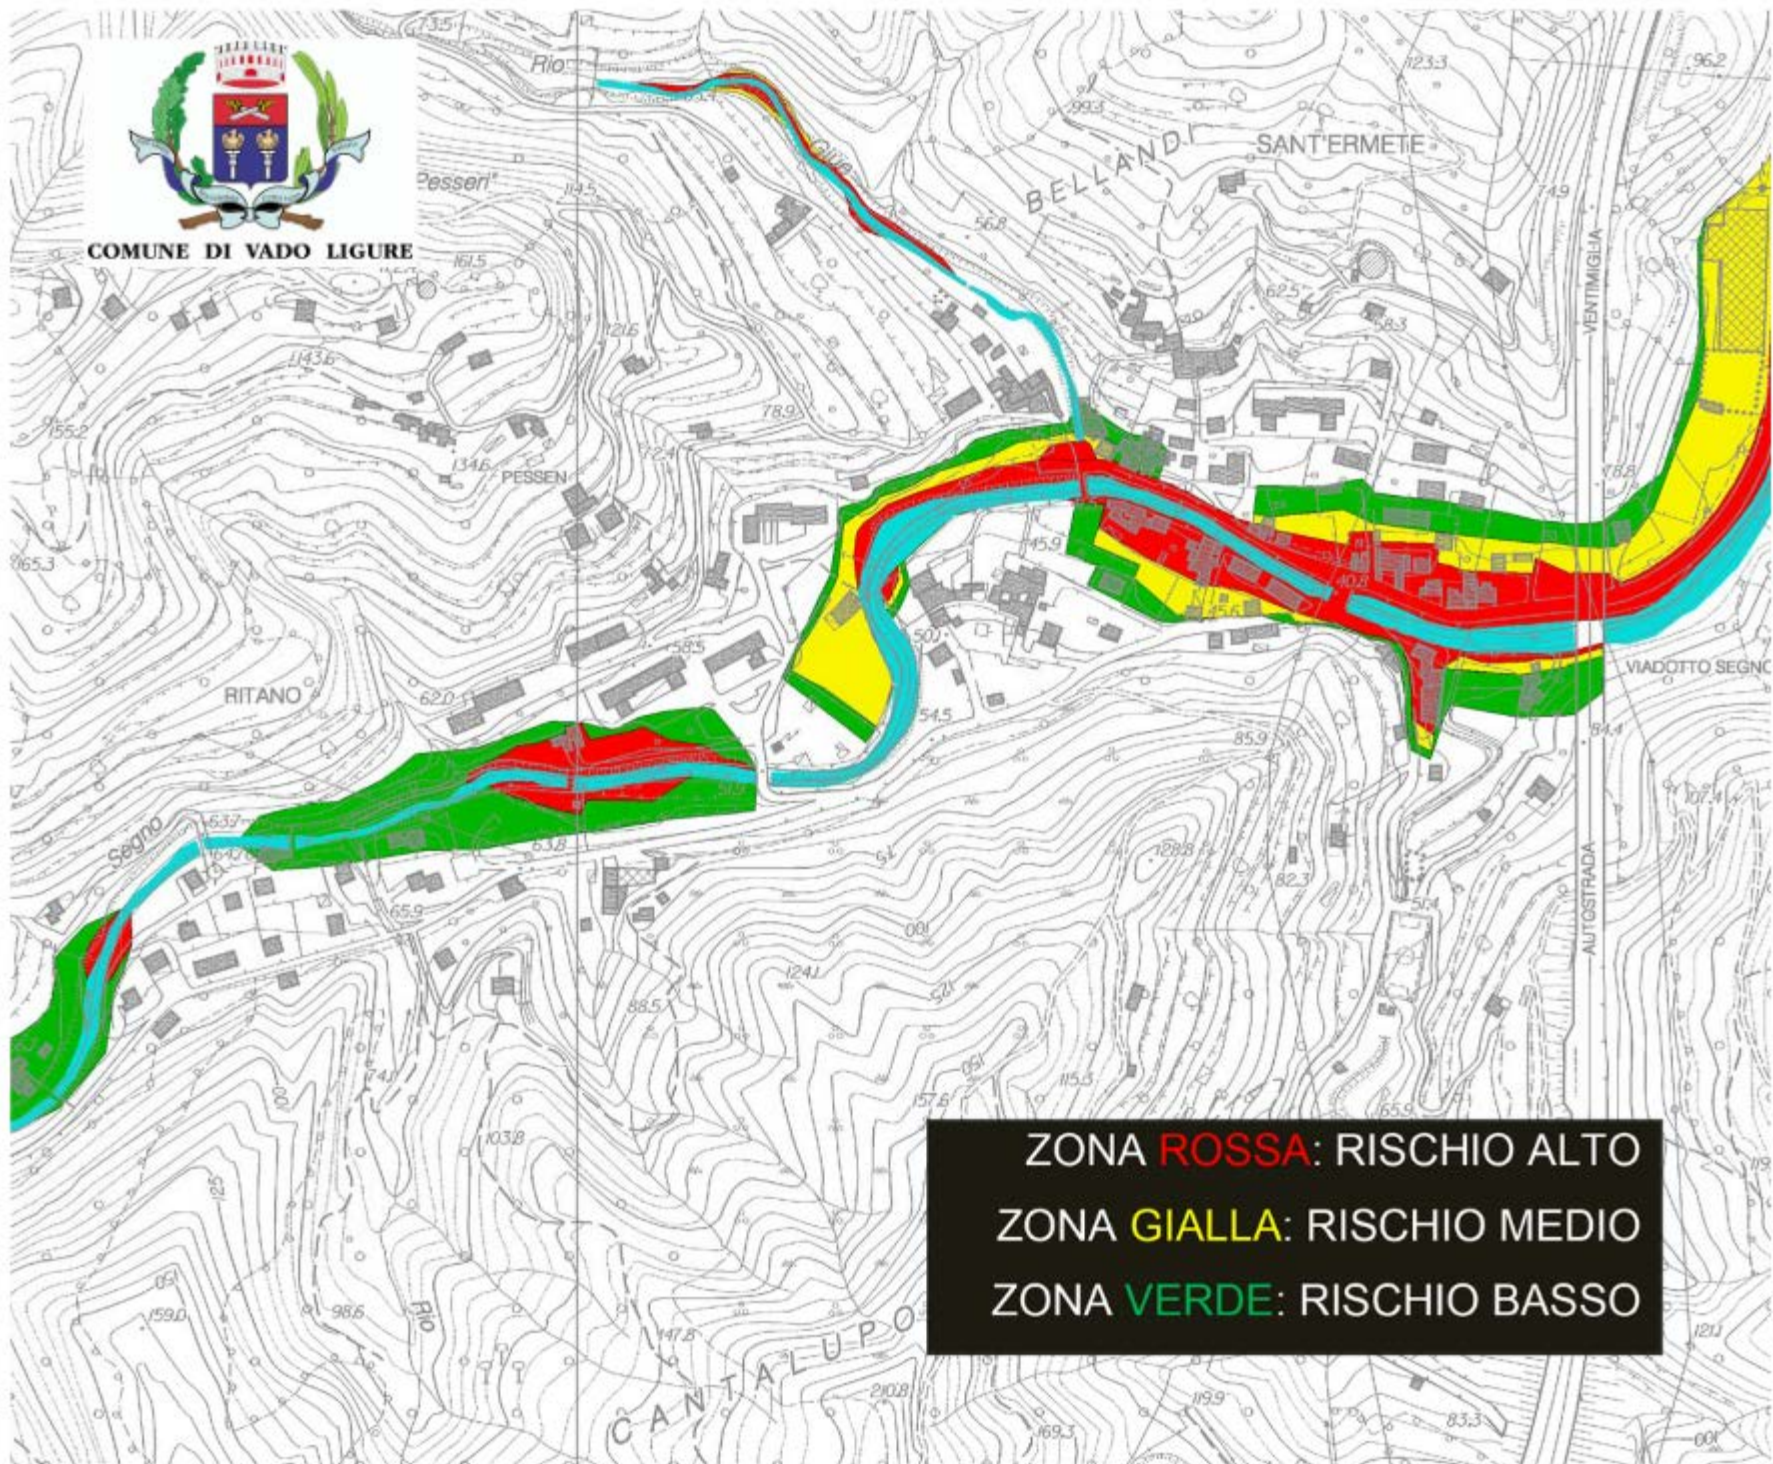

COMUNE DI VADO LIGURE

ZONA **ROSSA**: RISCHIO ALTO  
ZONA **GIALLA**: RISCHIO MEDIO  
ZONA **VERDE**: RISCHIO BASSO