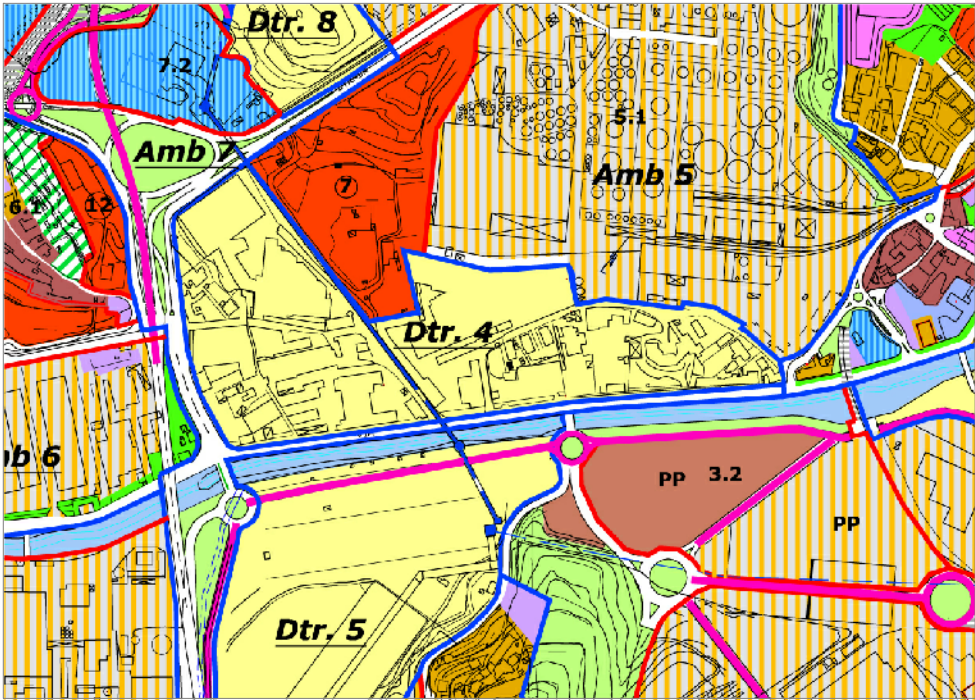

COMUNE DI VADO
DISTRETTO DI TRASFORMAZIONE n° 4 (Dtr 4)
Sponda sinistra del torrente segno - Via Piave

ESTRATTO ASSETTO GENERALE

ORTOFOTO

SCHEMA FUNZIONALE 0 10 25 50 m

- AREA DI CONCENTRAZIONE VOLUMETRICA
- SPAZI PUBBLICI PEDONALI
- VERDE PUBBLICO E PRIVATO

- TRASFERIMENTO ATTIVITA' ARTIGIANALI E COMMERCIO ALL'INGROSSO
- SPAZI PUBBLICI ALBERATI

- TRACCIATO VIABILITA'
- PERIMETRO AREA D'INTERVENTO