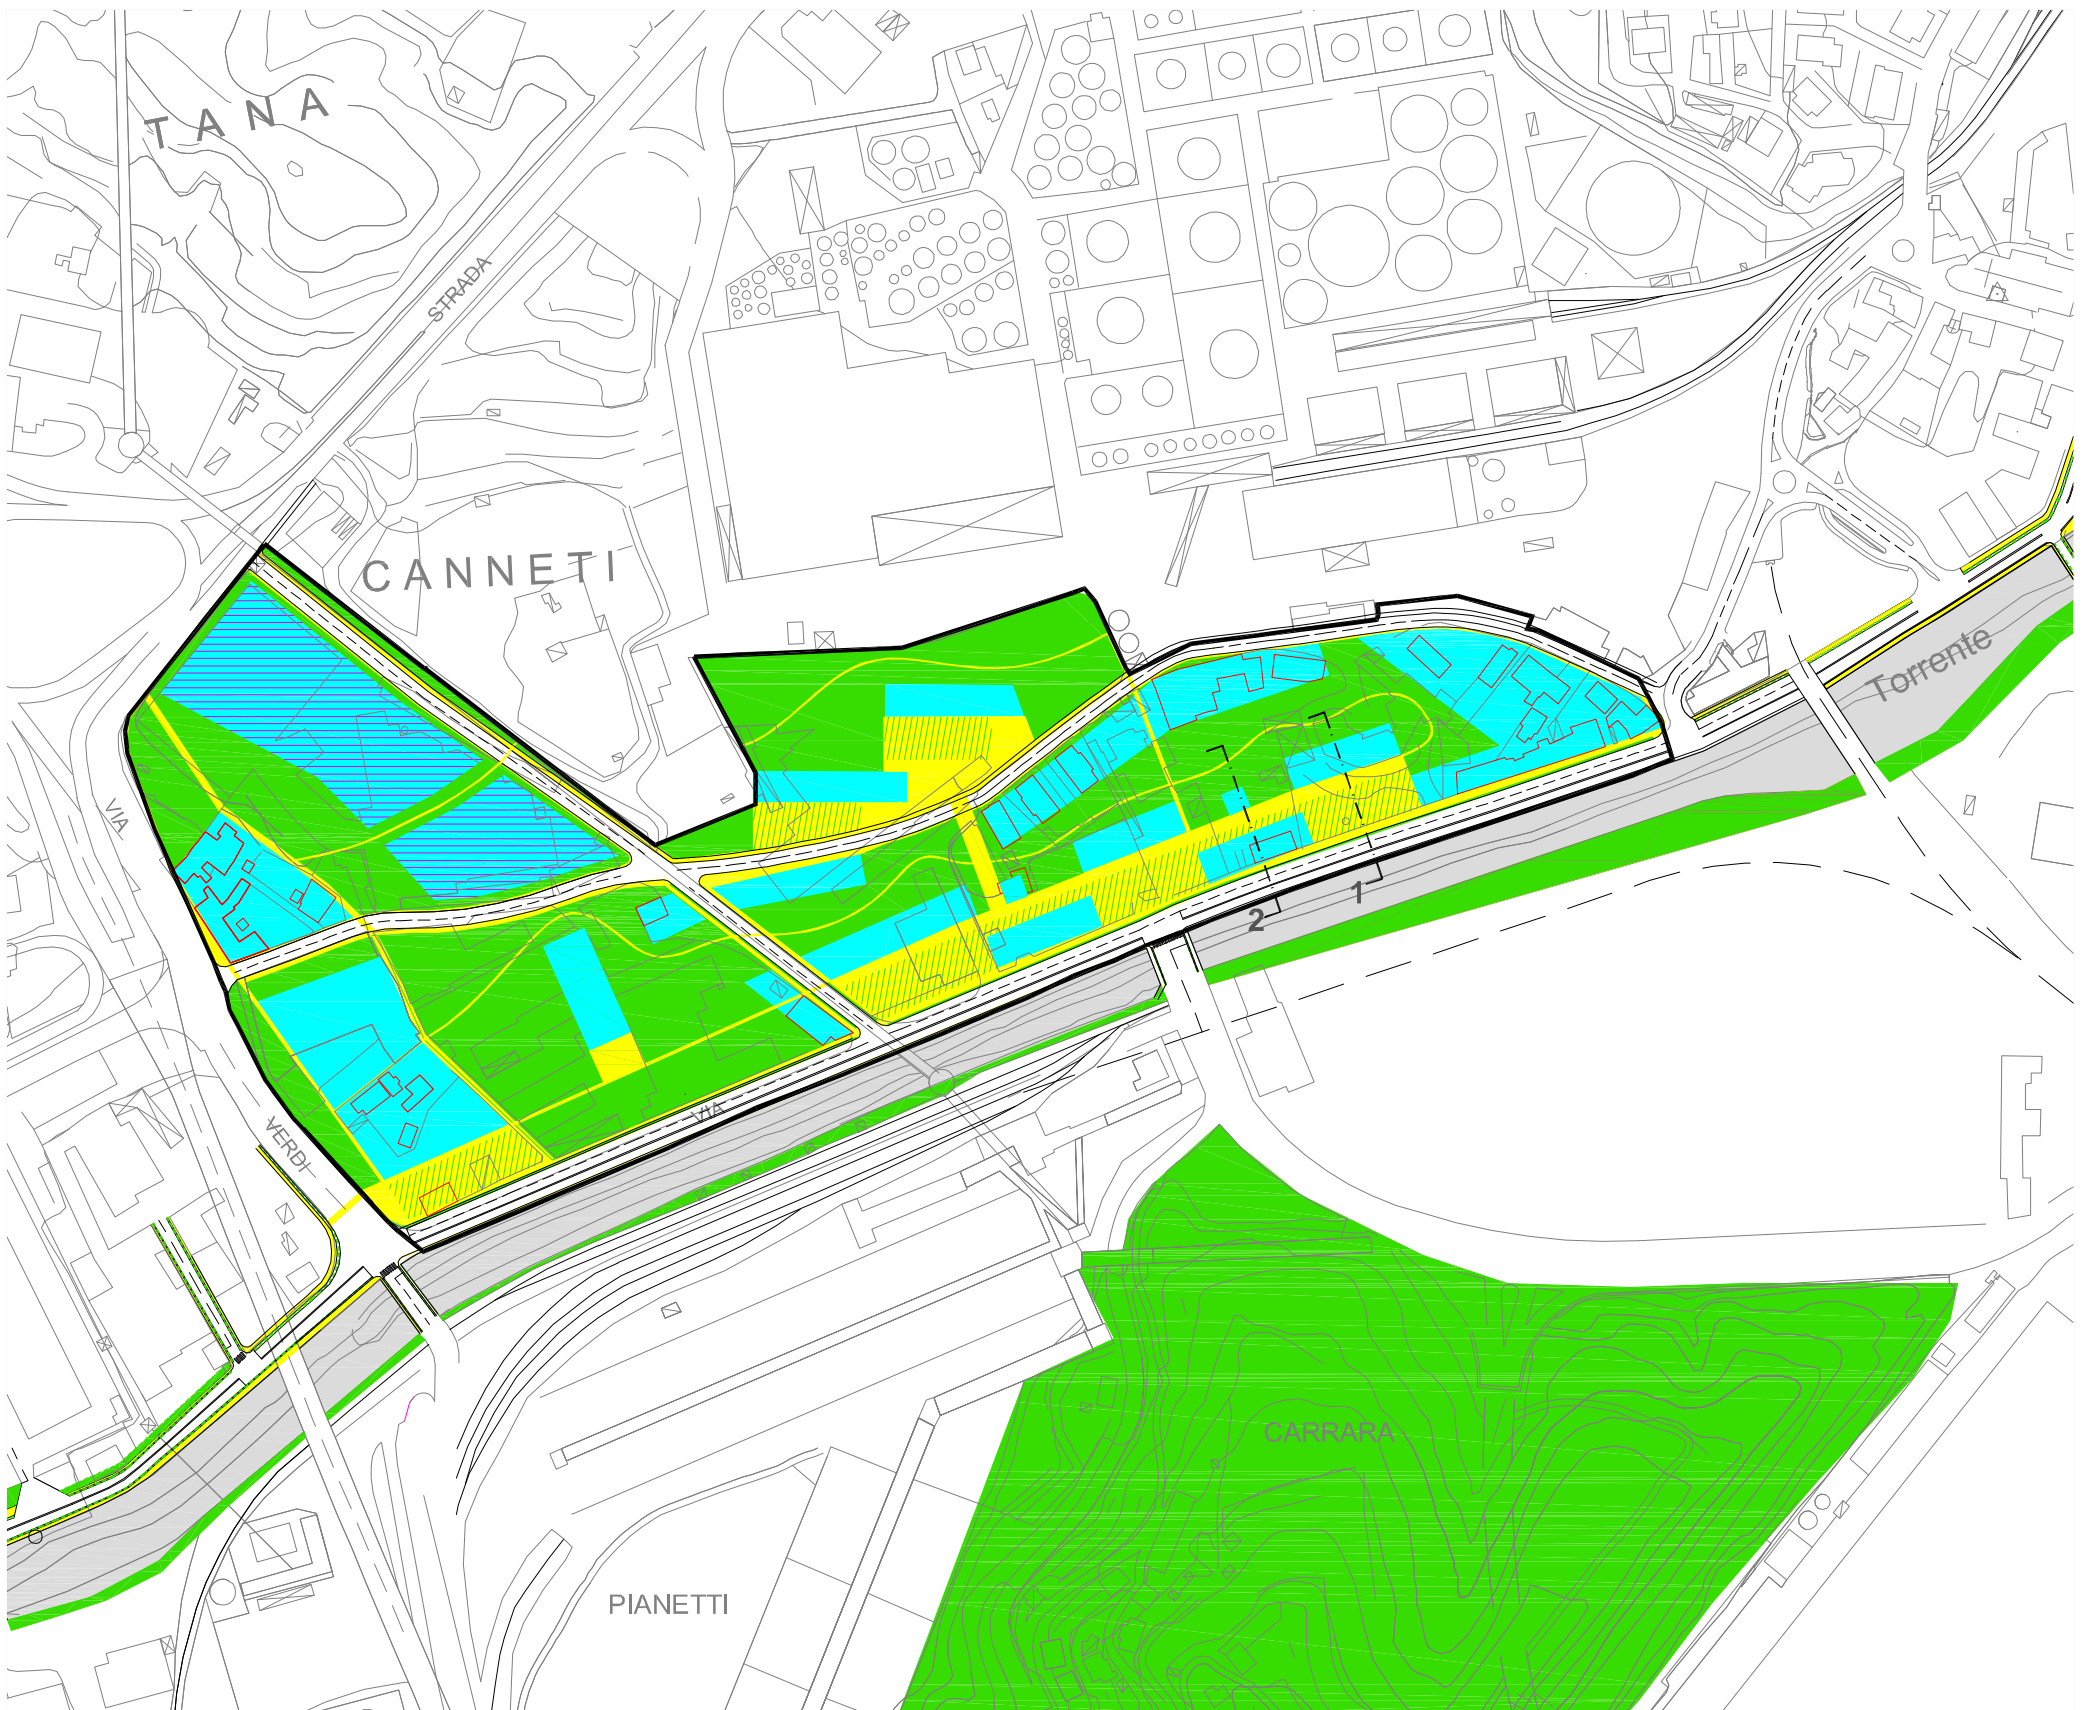

COMUNE DI VADO
DISTRETTO DI TRASFORMAZIONE n° 4 (Dtr 4)
Sponda sinistra del torrente segno - Via Piave

ESTRATTO ASSETTO GENERALE

ORTOFOTO

SCHEMA FUNZIONALE 0 10 25 50 m

- AREA DI CONCENTRAZIONE VOLUMETRICA
- SPAZI PUBBLICI PEDONALI
- VERDE PUBBLICO E PRIVATO

- TRASFERIMENTO ATTIVITA' ARTIGIANALI E COMMERCIO ALL'INGROSSO
- SPAZI PUBBLICI ALBERATI

- TRACCIATO VIABILITA'
- PERIMETRO AREA D'INTERVENTO